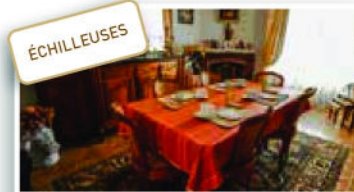

TARIFS
À partir de 58 €/ nuit

COMMENT RÉSERVER ?
Par téléphone ou par mail

AUTRES SERVICES PROPOSÉS

ÉCHILLEUSES

COUR DU CHÂTEAU

3 cour du Château
45390 ÉCHILLEUSES
Tél. : 02 38 33 60 16
francine.hyais@outlook.fr